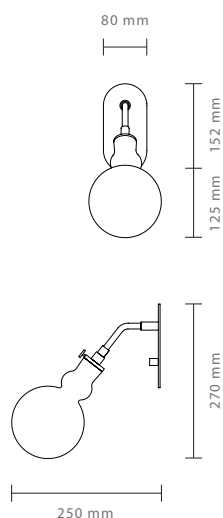

CHI

/ PIEGATO

Die Piegato strahlt ihr Licht abgewinkelt zur Wand ab und verfügt als einzige unserer Leuchten über einen integrierten Dimmer. Damit kann sie überall dort eingesetzt werden, wo das Dimmen der Wandleuchte direkt an ihrem Platz erforderlich ist. Die Piegato wird mit unserer 12,5 cm Glaskugel in allen fünf Glasfarben und in unseren beiden Messingausführungen ausgeliefert.

The Piegato radiates its light at an angle to the wall and is the only one of our luminaires with an integrated dimmer. It can be used wherever the dimming of the wall light directly in its place is required. The Piegato comes with our 12.5 cm glass ball in all five glass colors and in our two brass versions.

1x Leuchtmittel, steckbar (wechselbar),
4 Watt, 2700 Kelvin, ca. 300 Lumen,
inkl. passendem Vorschaltgerät

1x Cree Industry-LED on ceramic chip,
4 watts, 2700 Kelvin, approx. 300
lumens, changeable Ballast