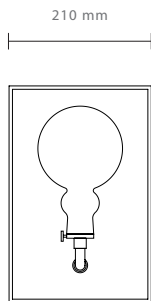

CHI

/ SPECCHIO

Mit der Specchio haben wir eine nach oben abstrahlende Wandleuchte entworfen, deren besondere Erscheinung durch einen bronzierten Spiegel erreicht wird, in dem sich die Leuchtenkugel spiegelt und somit auch ein Teil des abgestrahlten Lichts. Die Chi Specchio wird nur mit 12,5 cm Glaskugeln in unseren fünf Glasfarben geliefert und wahlweise mit ihrem Rahmen in Messing natur, oder brüniert.

With the specchio, we have designed an uplighting wall sconce, the special appearance of which is achieved by a bronze mirror, which reflects the luminaire sphere and thus also a part of the radiated light. The specchio is supplied only with 12.5 cm glass ball in our five glass colors and optionally with their frame in natural brass, or burnished.