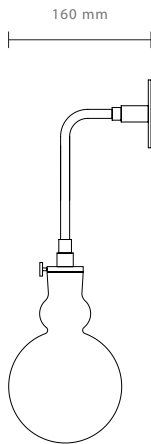

CHI

/ MURO

Die Muro ist eine unserer drei unterschiedlichen Wandleuchten. Sie strahlt senkrecht nach unten ab und wird mit einem runden Baldachin an der Wand befestigt. Ihre Länge ist beliebig konfigurierbar, so dass sie in vielen unterschiedlichen Anwendungen eingesetzt werden kann. Muro wird mit der 12,5 cm Glaskugel geliefert, alle fünf Glasfarben sind möglich. Die Einfassung kann auch bei der Muro Messing natur oder Messing brüniert ausgeführt werden.

The Muro is one of our three different wall lights. It radiates vertically downwards and is attached to the wall with a round canopy. Their length is arbitrarily configurable so that it can be used in many different applications. Muro comes with the 12.5 cm glass ball, all five glass colors are possible. The edging can also be executed with natural brass, or burnished brass.

CHI

/ SPECCHIO

Mit der Specchio haben wir eine nach oben abstrahlende Wandleuchte entworfen, deren besondere Erscheinung durch einen bronzierten Spiegel erreicht wird, in dem sich die Leuchtenkugel spiegelt und somit auch ein Teil des abgestrahlten Lichts. Die Chi Specchio wird nur mit 12,5 cm Glaskugeln in unseren fünf Glasfarben geliefert und wahlweise mit ihrem Rahmen in Messing natur, oder brüniert.

With the specchio, we have designed an uplighting wall sconce, the special appearance of which is achieved by a bronze mirror, which reflects the luminaire sphere and thus also a part of the radiated light. The specchio is supplied only with 12.5 cm glass ball in our five glass colors and optionally with their frame in natural brass, or burnished.