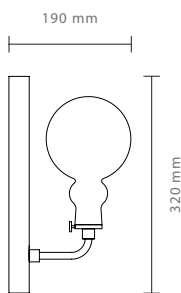

CHI

/ MURO

Die Muro ist eine unserer drei unterschiedlichen Wandleuchten. Sie strahlt senkrecht nach unten ab und wird mit einem runden Baldachin an der Wand befestigt. Ihre Länge ist beliebig konfigurierbar, so dass sie in vielen unterschiedlichen Anwendungen eingesetzt werden kann. Muro wird mit der 12,5 cm Glaskugel geliefert, alle fünf Glasfarben sind möglich. Die Einfassung kann auch bei der Muro Messing natur oder Messing brüniert ausgeführt werden.

The Muro is one of our three different wall lights. It radiates vertically downwards and is attached to the wall with a round canopy. Their length is arbitrarily configurable so that it can be used in many different applications. Muro comes with the 12.5 cm glass ball, all five glass colors are possible. The edging can also be executed with natural brass, or burnished brass.

CHI

/ SPECCHIO

Mit der Specchio haben wir eine nach oben abstrahlende Wandleuchte entworfen, deren besondere Erscheinung durch einen bronzierten Spiegel erreicht wird, in dem sich die Leuchtenkugel spiegelt und somit auch ein Teil des abgestrahlten Lichts. Die Chi Specchio wird nur mit 12,5 cm Glaskugeln in unseren fünf Glasfarben geliefert und wahlweise mit ihrem Rahmen in Messing natur, oder brüniert.

With the specchio, we have designed an uplighting wall sconce, the special appearance of which is achieved by a bronze mirror, which reflects the luminaire sphere and thus also a part of the radiated light. The specchio is supplied only with 12.5 cm glass ball in our five glass colors and optionally with their frame in natural brass, or burnished.