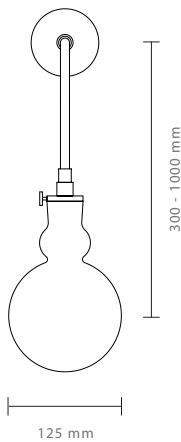

CHI

/ MURO

Die Muro ist eine unserer drei unterschiedlichen Wandleuchten. Sie strahlt senkrecht nach unten ab und wird mit einem runden Baldachin an der Wand befestigt. Ihre Länge ist beliebig konfigurierbar, so dass sie in vielen unterschiedlichen Anwendungen eingesetzt werden kann. Muro wird mit der 12,5 cm Glaskugel geliefert, alle fünf Glasfarben sind möglich. Die Einfassung kann auch bei der Muro Messing natur oder Messing brüniert ausgeführt werden.

The Muro is one of our three different wall lights. It radiates vertically downwards and is attached to the wall with a round canopy. Their length is arbitrarily configurable so that it can be used in many different applications. Muro comes with the 12.5 cm glass ball, all five glass colors are possible. The edging can also be executed with natural brass, or burnished brass.

CHI

/ SPECCHIO

Mit der Specchio haben wir eine nach oben abstrahlende Wandleuchte entworfen, deren besondere Erscheinung durch einen bronzierten Spiegel erreicht wird, in dem sich die Leuchtenkugel spiegelt und somit auch ein Teil des abgestrahlten Lichts. Die Chi Specchio wird nur mit 12,5 cm Glaskugeln in unseren fünf Glasfarben geliefert und wahlweise mit ihrem Rahmen in Messing natur, oder brüniert.

With the specchio, we have designed an uplighting wall sconce, the special appearance of which is achieved by a bronze mirror, which reflects the luminaire sphere and thus also a part of the radiated light. The specchio is supplied only with 12.5 cm glass ball in our five glass colors and optionally with their frame in natural brass, or burnished.